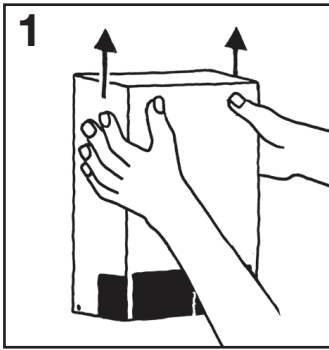

MP2000 DISPENSER

MONTERINGSVEJLEDNING • FIXING INSTRUCTIONS
MONTAGEANLEITUNG • INSTRUCTIONS DE MONTAGE

plum

KiiltoClean A/S
Frederik Plums Vej 2, DK-5610 Assens
Tel.: 6471 2112
info.dk@kiilto.com • www.kiilto.dk