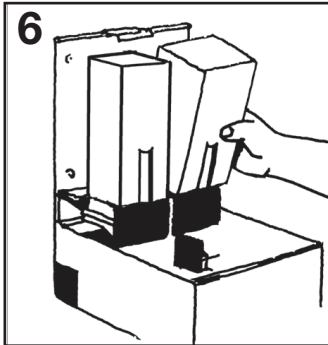

MP2000 DISPENSER

MONTERINGSVEJLEDNING • FIXING INSTRUCTIONS
MONTAGEANLEITUNG • INSTRUCTIONS DE MONTAGE

plum

KiiltoClean A/S
Frederik Plums Vej 2, DK-5610 Assens
Tel.: 6471 2112
info.dk@kiilto.com • www.kiilto.dk