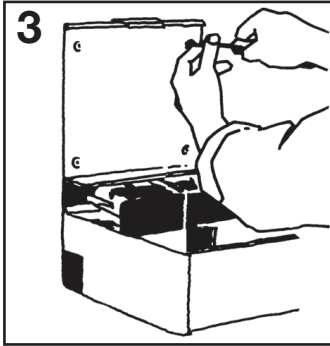

MP2000 DISPENSER

MONTERINGSVEJLEDNING • FIXING INSTRUCTIONS
MONTAGEANLEITUNG • INSTRUCTIONS DE MONTAGE

plum

KiiltoClean A/S
Frederik Plums Vej 2, DK-5610 Assens
Tel.: 6471 2112
info.dk@kiilto.com • www.kiilto.dk