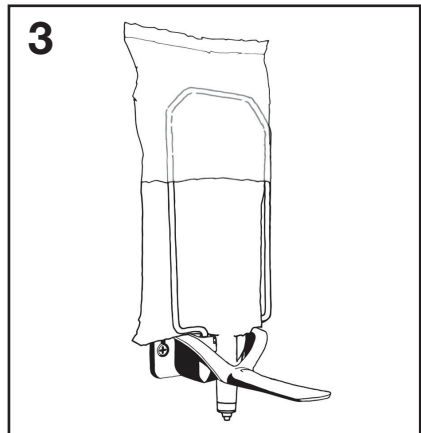

# COMBIPLUM EASY

MONTERINGSVEJLEDNING • FIXING INSTRUCTIONS  
MONTAGEANLEITUNG • INSTRUCTIONS DE MONTAGE

plum

KiiltoClean A/S  
Frederik Plums Vej 2, DK-5610 Assens  
Tel.: 6471 2112  
info.dk@kiilto.com • www.kiilto.dk