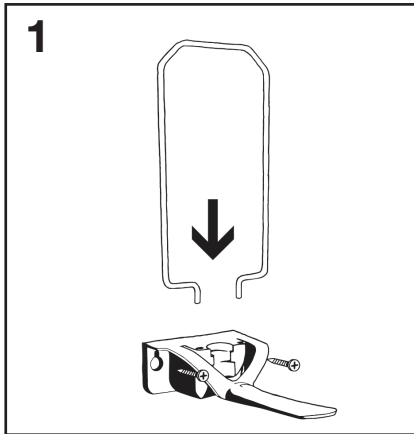

# COMBIPLUM EASY

MONTERINGSVEJLEDNING • FIXING INSTRUCTIONS  
MONTAGEANLEITUNG • INSTRUCTIONS DE MONTAGE

plum

KiiltoClean A/S  
Frederik Plums Vej 2, DK-5610 Assens  
Tel.: 6471 2112  
info.dk@kiilto.com • www.kiilto.dk