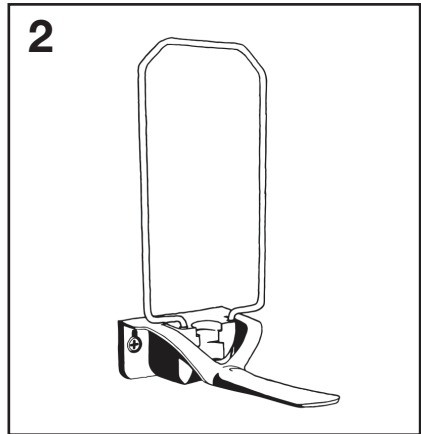

# COMBIPLUM EASY

MONTERINGSVEJLEDNING • FIXING INSTRUCTIONS  
MONTAGEANLEITUNG • INSTRUCTIONS DE MONTAGE

plum

KiiltoClean A/S  
Frederik Plums Vej 2, DK-5610 Assens  
Tel.: 6471 2112  
info.dk@kiilto.com • www.kiilto.dk