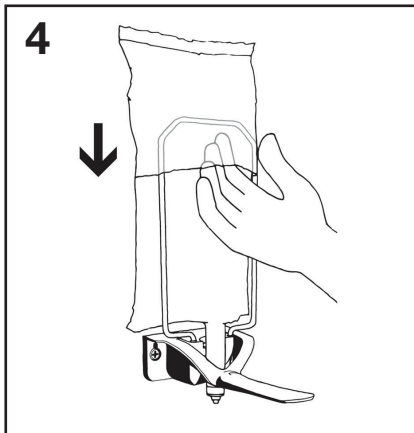

# COMBIPLUM EASY

MONTERINGSVEJLEDNING • FIXING INSTRUCTIONS  
MONTAGEANLEITUNG • INSTRUCTIONS DE MONTAGE

plum

KiiltoClean A/S  
Frederik Plums Vej 2, DK-5610 Assens  
Tel.: 6471 2112  
info.dk@kiilto.com • www.kiilto.dk